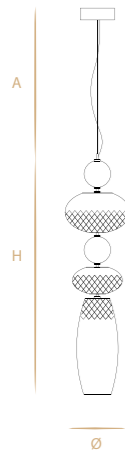

HARMONY

Finitura: oro lucido, oro satinato, marrone stagno lucido.
Altre finiture su richiesta.

Finish: shiny gold, satin gold, shiny brown tin.
Other finishes on request.

Colori: versione rosaline: sfere in borosilicato nel colore marrone specchiato, sfere basse in vetro soffiato nel colore rosaline, vaso in vetro soffiato nel colore rosaline. Versione satin: sfere in borosilicato nel colore oro specchiato, sfere basse in vetro soffiato nel colore trasparente satinato, vaso in vetro soffiato nel colore marrone sfumato tabacco. Versione fumè brown: sfere in borosilicato nel colore marrone specchiato, sfere basse in vetro soffiato nel colore marrone sfumato tabacco, vaso in vetro soffiato nel colore fumè sfumato.

Colors: rosaline version: borosilicate spheres in mirrored brown color, blown glass elliptical spheres in rosaline color, blown glass vase in rosaline color. Satin version: borosilicate spheres in mirrored gold color, blown glass elliptical spheres in satin transparent color, blown glass vase in brown shaded tobacco color.
Fumè brown version: borosilicate spheres in mirrored brown color, blown glass elliptical spheres in brown shaded tobacco color, blown glass vase in shaded fumè color.

Particolari: sfere in borosilicato decorate con effetto specchiato metallizzato. Le sfere basse e il vaso finale sono realizzate in vetro soffiato con effetto diamante made in Toscana .

Details: borosilicate spheres decorated with metallic mirrored effect. The elliptical spheres and the vase are made in blown glass with diamond effect made in Tuscany .

BIG
 4 G9 led x max 7W + 1 E27 led
 x max 40W
 Ø 29 cm - 11.42"
 H 93 cm - 36.61"

SMALL
 2 G9 led x max 7W + 1 E27 led
 x max 40W
 Ø 29 cm - 11.42"
 H 69 cm - 27.17"