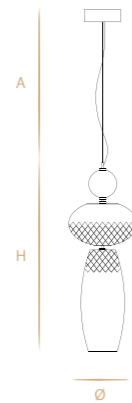

HARMONY

Finitura: oro lucido, oro satinato, marrone stagno lucido.
Altre finiture su richiesta.

Finish: shiny gold, satin gold, shiny brown tin.
Other finishes on request.

Colori: versione rosaline: sfere in borosilicato nel colore marrone specchiato, sfere basse in vetro soffiato nel colore rosaline, vaso in vetro soffiato nel colore rosaline. Versione satin: sfere in borosilicato nel colore oro specchiato, sfere basse in vetro soffiato nel colore trasparente satinato, vaso in vetro soffiato nel colore marrone sfumato tabacco. Versione fumè brown: sfere in borosilicato nel colore marrone specchiato, sfere basse in vetro soffiato nel colore marrone sfumato tabacco, vaso in vetro soffiato nel colore fumè sfumato.

Colors: rosaline version: borosilicate spheres in mirrored brown color, blown glass elliptical spheres in rosaline color, blown glass vase in rosaline color. Satin version: borosilicate spheres in mirrored gold color, blown glass elliptical spheres in satin transparent color, blown glass vase in brown shaded tobacco color.
Fumè brown version: borosilicate spheres in mirrored brown color, blown glass elliptical spheres in brown shaded tobacco color, blown glass vase in shaded fumè color.

*Per qualsiasi richiesta o differente versione non esitate a contattarci.

*Do not hesitate to contact us for any request or different version.

Aggancio con tirante (A) - Hook with metal cable (A)
L'altezza dei lampadari è calcolata escludendo l'aggancio. Aggancio con rosone e filo tirante H minima 18 cm - 7.08".
The height of the chandeliers is calculated by excluding the hook. Hook with the ceiling cup and metal cable has the minimum height 18 cm - 7.08".

BIG
 4 G9 led x max 7W + 1 E27 led
 x max 40W
 Ø 29 cm - 11.42"
 H 93 cm - 36.61"

SMALL
 2 G9 led x max 7W + 1 E27 led
 x max 40W
 Ø 29 cm - 11.42"
 H 69 cm - 27.17"