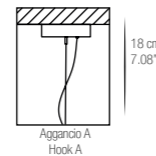

*Per qualsiasi richiesta o differente versione non esitate a contattarci.

*Do not hesitate to contact us for any request or different version.

Aggancio con tirante (A) - Hook with metal cable (A)
L'altezza dei lampadari è calcolata escludendo l'aggancio. Aggancio con rosone e filo tirante H minima 18 cm - 7.08".
The height of the chandeliers is calculated by excluding the hook. Hook with the ceiling cup and metal cable has the minimum height 18 cm - 7.08".

BIG
 4 G9 led x max 7W + 1 E27 led
 x max 40W
 Ø 29 cm - 11.42"
 H 93 cm - 36.61"

SMALL
 2 G9 led x max 7W + 1 E27 led
 x max 40W
 Ø 29 cm - 11.42"
 H 69 cm - 27.17"